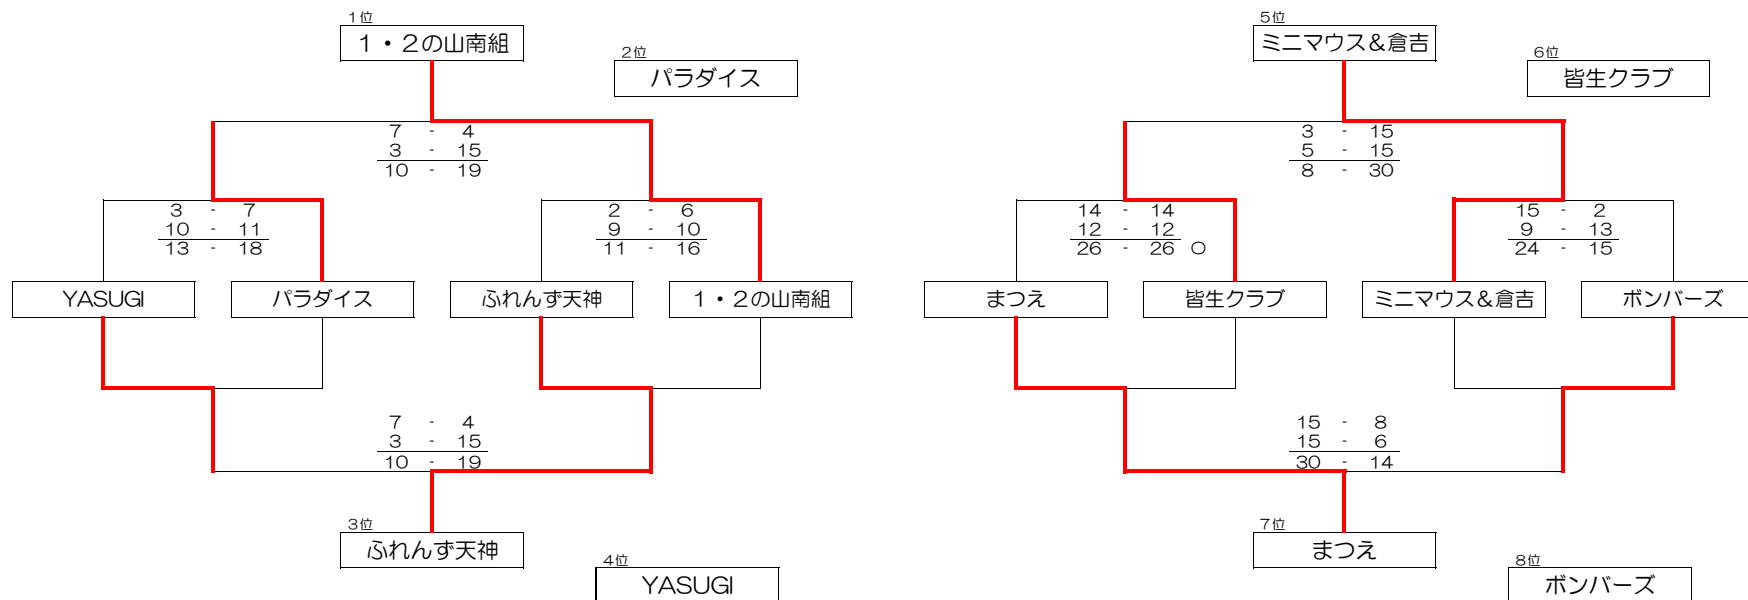

決勝トーナメント

ご縁の部